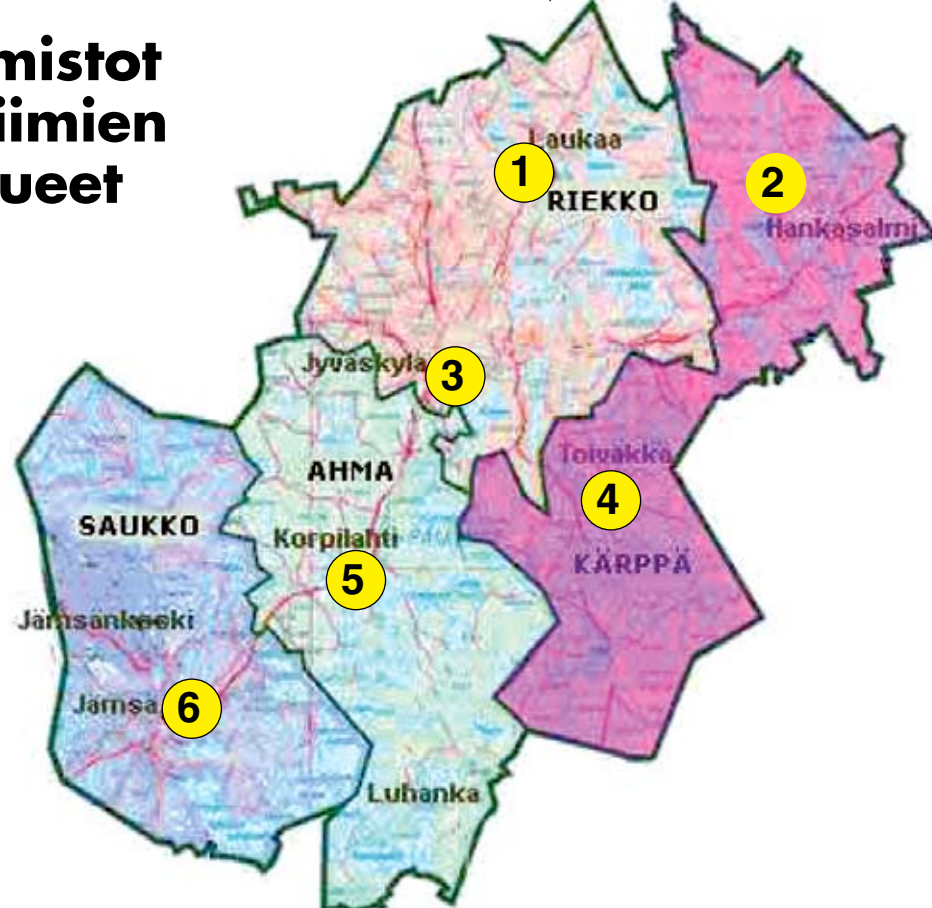

SAUKKO TIIMI - Jämsä, Jämsänkoski

Toimistot ja tiimien alueet

1 LAUKAAN TOIMISTO
Laukaantie 22-24
41340 Laukaa
fax 014-831 045

2 HANKASALMEN TOIMISTO
Keskustie 32
41520 Hankasalmi
fax 014-841 652

3 JYVÄSKYLÄN TOIMISTO
Yliopistonkatu 21 A 13
40100 Jyväskylä
fax 014 819 0444

4 TOIVAKAN TOIMISTO
Silanterintie 14
41660 Toivakka
fax 014-871 35 1

5 KORPILAHDEN TOIMISTO
Martinpolku 23
41800 Korpilahti
fax 014-821 089

6 JÄMSÄN TOIMISTO
Koskentie 11
42100 Jämsä
fax 014-718 773

● Toimisto

— Tiimien raja

— Vastualueen raja

Mhy:n metsäneuvojat

– me
teemme
työtä
sinun ja
metsäsi
hyväksi

RIEKKO TIIMI – Jyväskylä, Laukaa

KÄRPÄ TIIMI – Hankasalmi, Leivonmäki, Toivakka